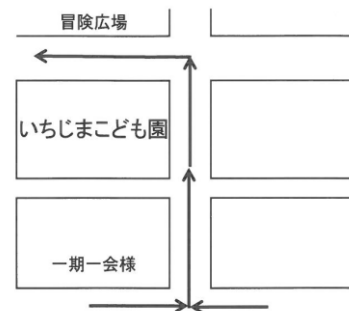

今後の予定

12月12日(土) こどもライブ(午前中)